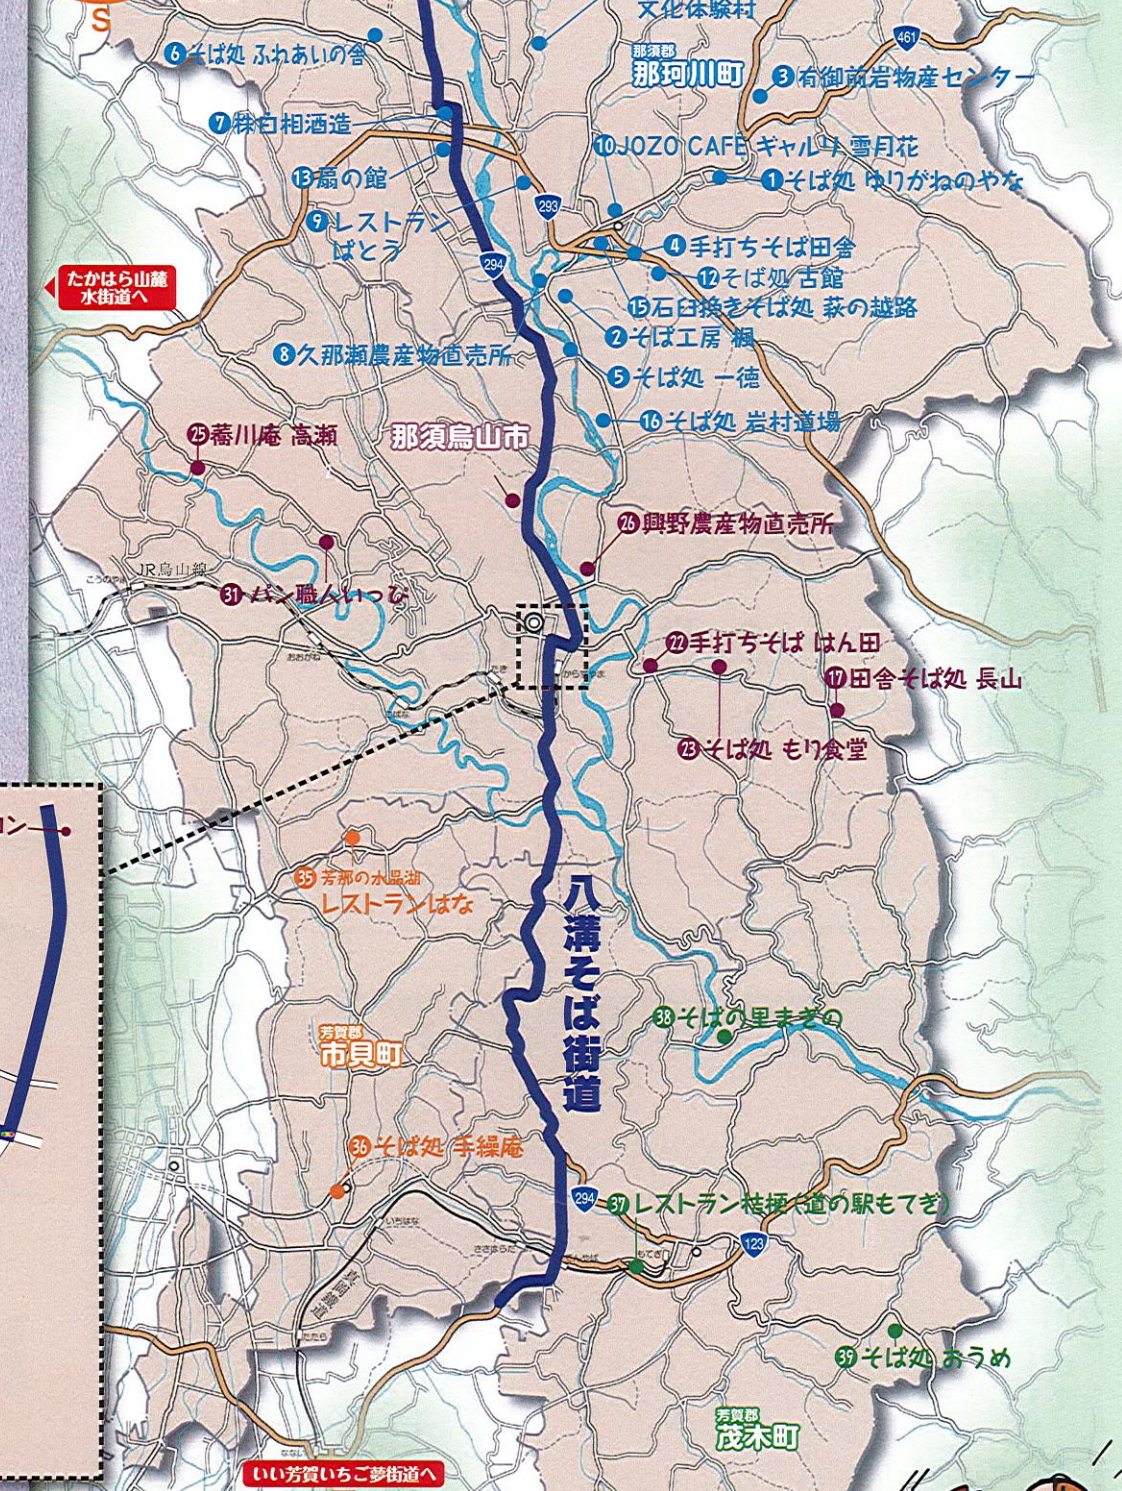

# 八溝 そば街道

YAMIZO SOBA KAIDO

## マップ MAP

### 那珂川町

- ① そば処 ゆりがねのやな
- ② そば工房 楓
- ③ 有御前岩物産センター
- ④ 手打ちそば田舎
- ⑤ そば処 一徳
- ⑥ そば処 ふわあいの舎
- ⑦ 株式会社 白相酒造
- ⑧ 久那瀬農産物直売所
- ⑨ レストランばとう\*
- ⑩ JOZO CAFÉ ギャラリー 雪月花
- ⑪ 霧ヶ岳山村文化体験村
- ⑫ そば処 古館
- ⑬ 扇の館
- ⑮ 石臼挽きそば処 萩の越路
- ⑯ そば処 岩村道場

### 八溝そば街道へのアクセス

車をご利用の場合

川口JCT	栃木都賀JCT	真岡I.C	八溝そば街道
東北自動車道	北関東自動車道	国道408号・294号	
水戸I.C	友部JCT	真岡I.C	国道408号・294号
常磐自動車道	北関東自動車道		
福島・仙台	矢板I.C		国道4号・293号
東北自動車道			

電車をご利用の場合

東京	宇都宮	JR烏山線	烏山
福島・仙台	宇都宮	JR烏山線	烏山
上野	小山	JR水戸線	下館
上野	取手	東武東上線	下館
		真岡街道	茂木