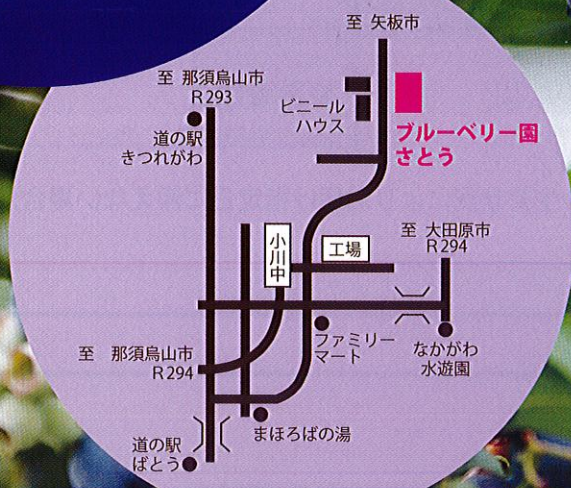

大きくて

おいしい!

ブルーベリーの
摘み取り体験を
しませんか

※直売も行っております。

Facebook
やっています

Find us on:
facebook®

ブルーベリー園さとう

検索

ブルーベリー園さとうへようこそ!

入園料
無料

ブルーベリー
摘み取り体験

摘取料金

100gあたり **200円**

開園期間

6月下旬～8月下旬

※気候や生育状況によって期間が変動する場合があります。

那珂川町薬利1192

県道52号矢板那珂川線沿い 下薬利公民館となり HP <http://blueberry-sato.com/>

道の駅ばとう
農産物直売所でも
販売しています!!